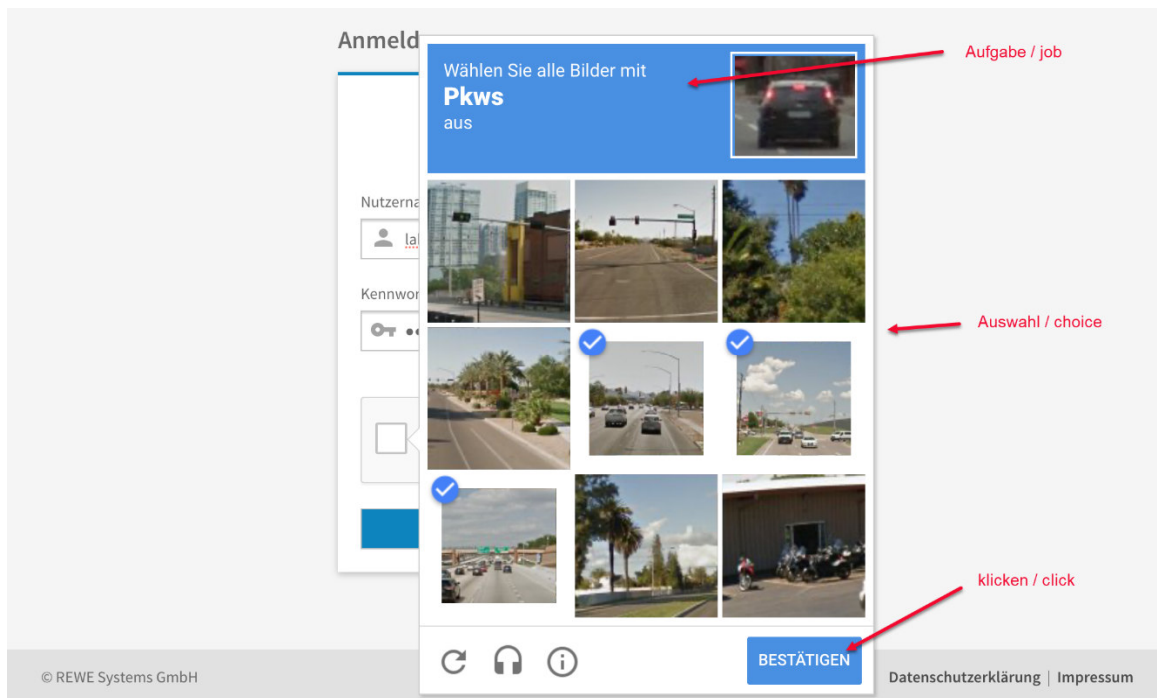

You get to an intermediate page for registration (see below).
There they enter username, password and activate "I am not a robot".
Then click on "Login" and should get to the personal area.
Caution/Note: Intermediate system-specific security inquiry via image selection possible (see next page).

Systemseitige Sicherheitsabfrage über Bilderauswahl:

Es wird ein Bilderrätsel eingeblendet und die Aufgabe finden sie im oberen Bereich. Treffen sie ihre Auswahl und klicken auf „Bestätigen“.

- Sind alle Bilder erkannt, gelangen sie auf die Zwischenmaske für die Anmeldung.
- Wurde ein Bild vergessen oder falsch ausgewählt, wird ein neues Rätsel eingeblendet.

System-side security query via image selection:

A picture puzzle will be displayed and you will find the task in the upper area. Make your selection and click on "Confirm".

- Once all images have been recognized, they will be transferred to the intermediate screen for logging on.
- If a picture has been forgotten or selected incorrectly, a new puzzle will be displayed.